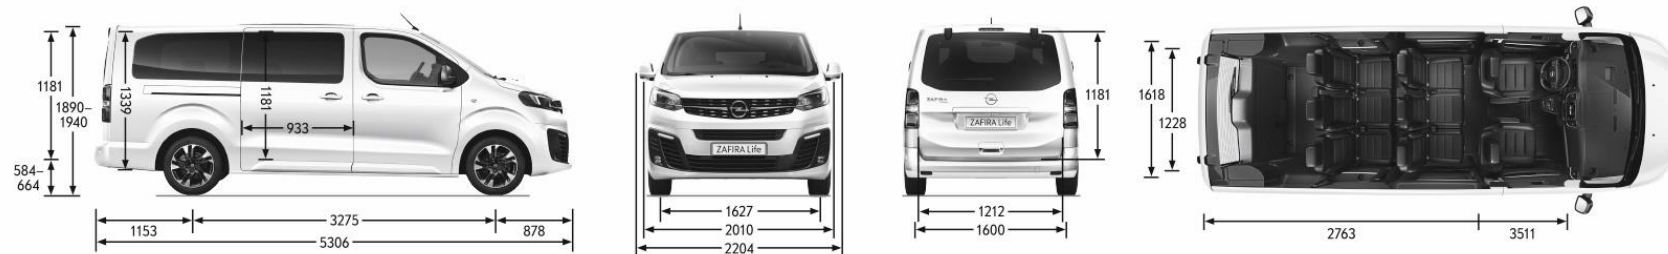

ZAFIRA-E LIFE LUNGHEZZE S-M-L – SPECIFICHE TECNICHE

Zafira Life M

Zafira Life L

ZAFIRA-E LIFE- SPECIFICHE TECNICHE

LUNGHEZZA	S	M	L
PACCO BATTERIA	50 kW	50 kW / 75 kW	50 kW / 75 kW
DATI MOTORE			
Normativa antinquinamento	Euro 6 AX		
Tipo di motore / numero di poli	Sincrono a magnete permanente / 4 coppie		
Potenza massima (kW)	100		
Coppia massima (Nm)	260		
PRESTAZIONI			
Velocità massima km/h	130		
0-100 km/h (in s) a seconda della versione	10,8 / 12,1	10,8 / 12,1	10,8 / 12,1
CONSUMI ED EMISSIONI			
Consumi kWh/100 km (WLTP)	23,2 / 26,1	23,2 / 26,1	23,2 / 26,1
Emissioni CO ₂ g/km	0		
Autonomia km (WLTP)	Fino a 231	Fino a 231	Fino a 231
MODALITÀ DI GUIDA			
	POWER	NORMAL	ECO
Potenza (kW)	100	80	60
Coppia (Nm)	260	210	190
Mappatura del pedale	Power	Normal	Eco
DIMENSIONI ESTERNE (m)			
Lunghezza fuori tutto	4,609	4,959	5,306
Larghezza carrozzeria con maniglie / con retrovisori ripiegati / aperti	1,920 / 2,010 / 2,204	1,920 / 2,010 / 2,204	1,920 / 2,010 / 2,204
Altezza in ordine di marcia con carico utile standard	1,900	1,900	1,900
Passo	2,925	3,275	3,275
Sbalzo anteriore / Sbalzo posteriore	0,881 / 0,803	0,881 / 0,803	0,881 / 1,153
Carreggiata ant. / Carreggiata post al centro della ruota (al suolo)	1,627 / 1,600	1,627 / 1,600	1,627 / 1,600
DIMENSIONI INTERNE (m)			
Lunghezza di carico massima (schienale passeggero a tavolino)	2,811	3,161	3,511
Lunghezza di carico massima dietro fila 1 (posizione nominale)	2,063	2,413	2,763
Larghezza di carico tra i passaruota	1,228	1,228	1,228
Larghezza di carico massima	1,618	1,618	1,618
Altezza di carico massima	1,334	1,334	1,334
Larghezza ai gomiti nella fila 1 / fila 2 / fila 3	1,515 / 1,586 / 1,570	1,515 / 1,586 / 1,570	1,515 / 1,586 / 1,570
Volume del bagagliaio sopra lo schienale (litri)	1400 / -	1700 / 640	2100 / 1060
Volume del bagagliaio sotto il padiglione (litri) 5 posti / da 6 a 9 posti	2100 / -	2550 / 900	3100 / 1500